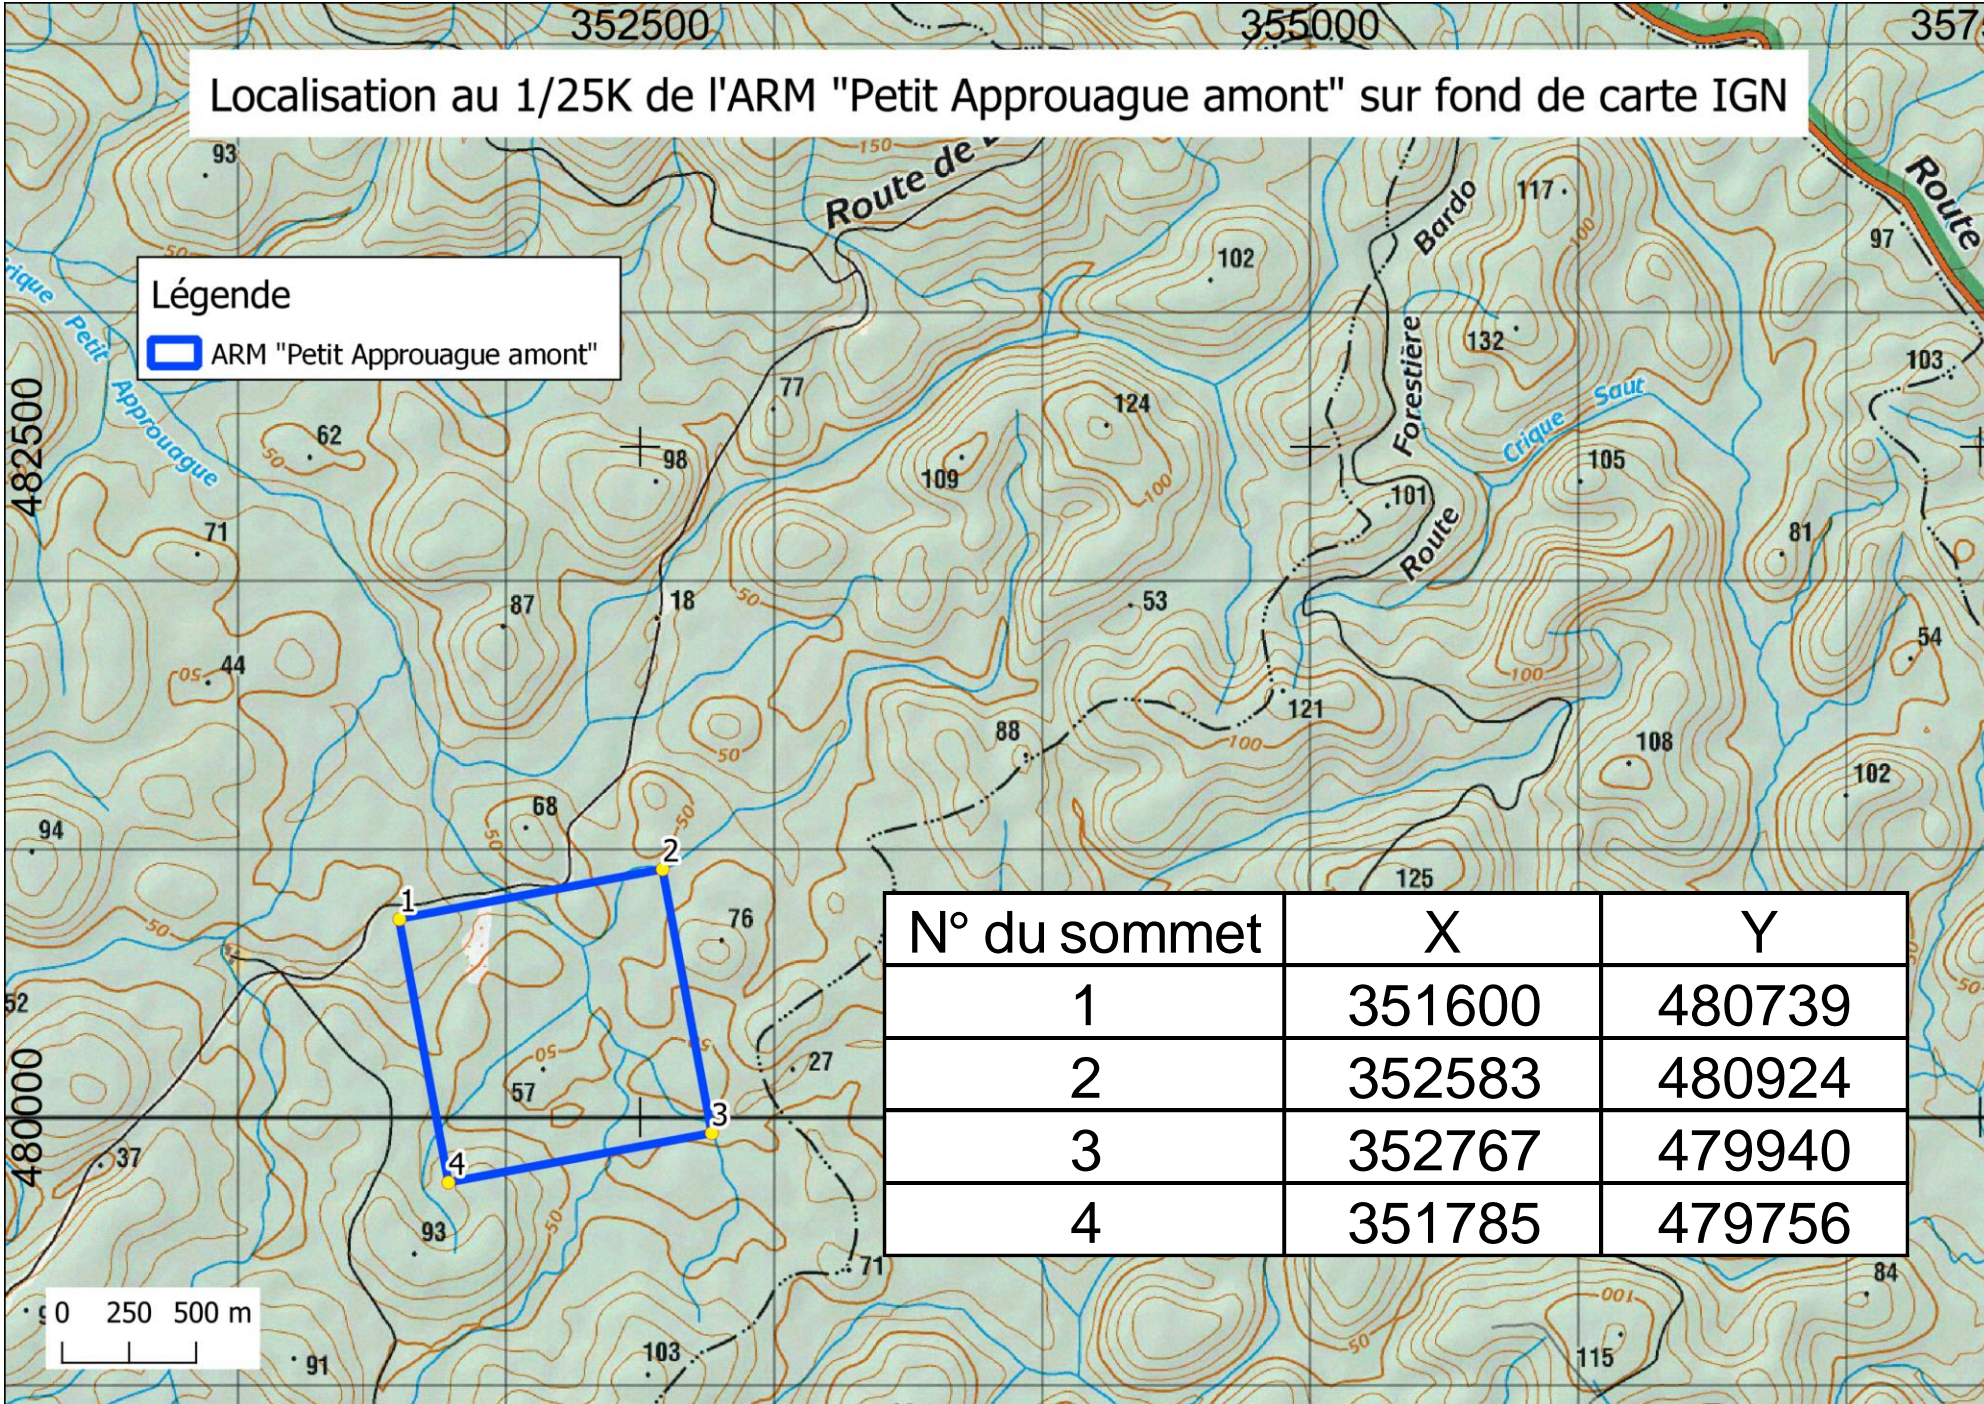

300000 350000 400000

Localisation au 1/500K de l'ARM "Petit Approuague amont" sur fond de carte IGN

Légende
ARM "Petit Approuague amont"

0 10 20 km

Localisation au 1/25K de l'ARM "Petit Approuague amont" sur fond de carte IGN

Légende

 ARM "Petit Approuague amont"

N° du sommet	X	Y
1	351600	480739
2	352583	480924
3	352767	479940
4	351785	479756