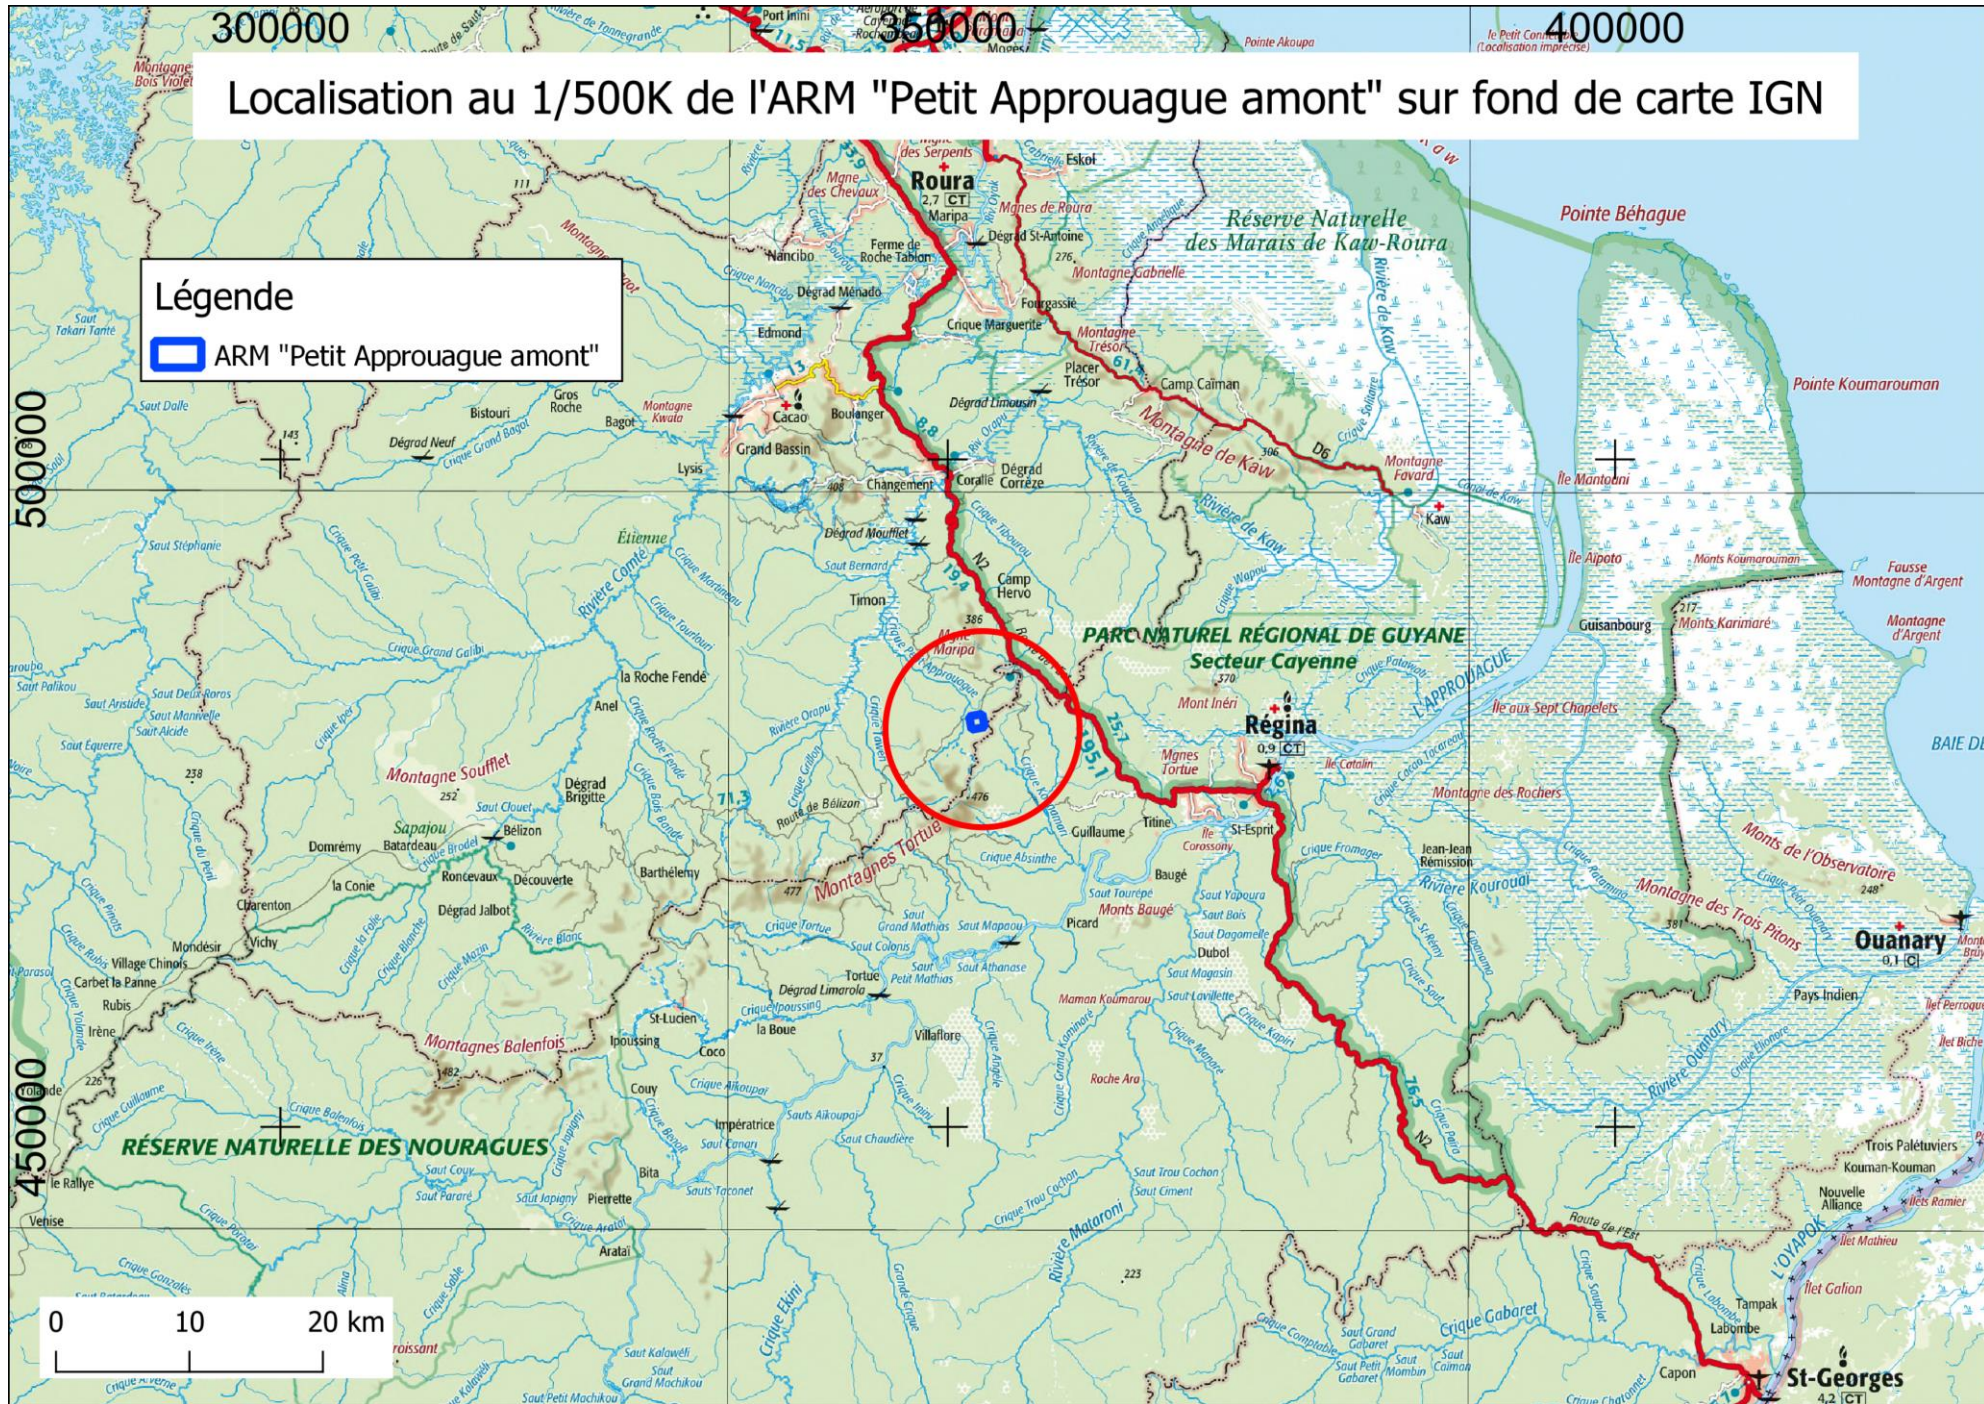

300000 350000 400000

Localisation au 1/500K de l'ARM "Petit Approuague amont" sur fond de carte IGN

Légende
ARM "Petit Approuague amont"

0 10 20 km

Localisation au 1/25K de l'ARM "Petit Approuague amont" sur fond de carte IGN

Légende

 ARM "Petit Approuague amont"

N° du sommet	X	Y
1	351600	480739
2	352583	480924
3	352767	479940
4	351785	479756